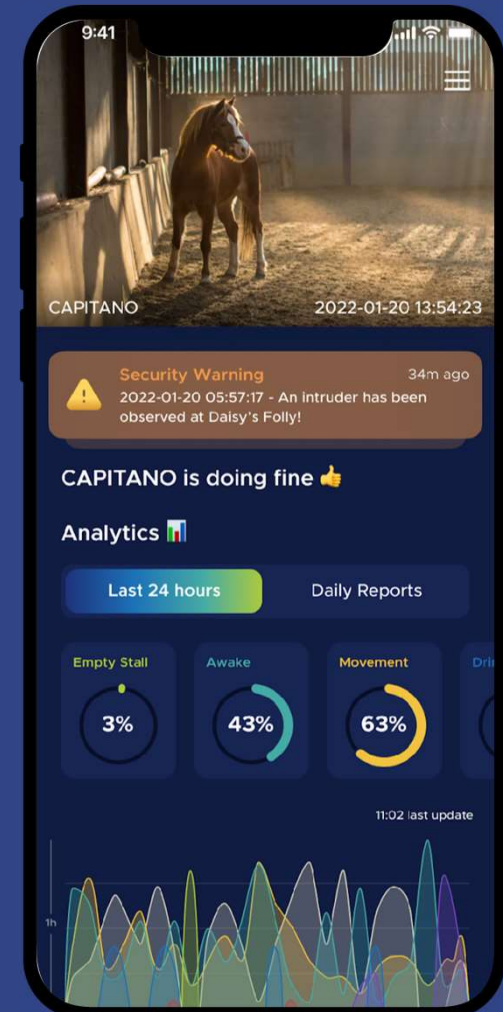

Unsere Idee

Ein ganzheitliches Überwachungssystem basierend auf KI

Ihr Pferd wird 24/7 durch unsere Kameratechnik überwacht.

Die künstliche Intelligenz warnt Sie, wenn Ihr Tier Sie braucht.

Gesundheit

Sicherheit

Geburtsalarm

Analysen

Technologie - Wie funktioniert der HORSE PROTECTOR?

Der **HORSE PROTECTOR** besteht im Kern aus einer künstlichen Intelligenz, kombiniert mit einer anwenderfreundlichen App, sowie einer speziellen hochauflösenden Infrarotkamera. Über die **ACARiS-App** erhalten Sie auch Gesundheits-, Sicherheits- und Geburtswarnungen.

HORSE PROTECTOR wertet das Geschehen im Sichtfeld in Echtzeit aus, ähnlich wie auch ein Mensch den Livestream betrachten würde. Aus dem Bildmaterial extrahiert die KI wichtige Faktoren wie beispielsweise Bewegungs- und Verhaltensmuster.

Keine schlaflosen Nächte mehr in der Fohlensaison unser **GEBURTSALARM**

- ❖ KI analysiert die Stute ganzheitlich
- ❖ Präzise Unterscheidung zwischen Schlafverhalten und Beginn einer Geburt
- ❖ Livestream