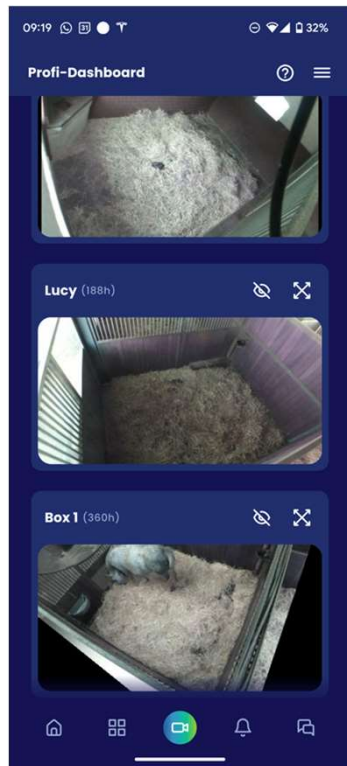

Weitere Funktionen, die den HORSE PROTECTOR einmalig machen