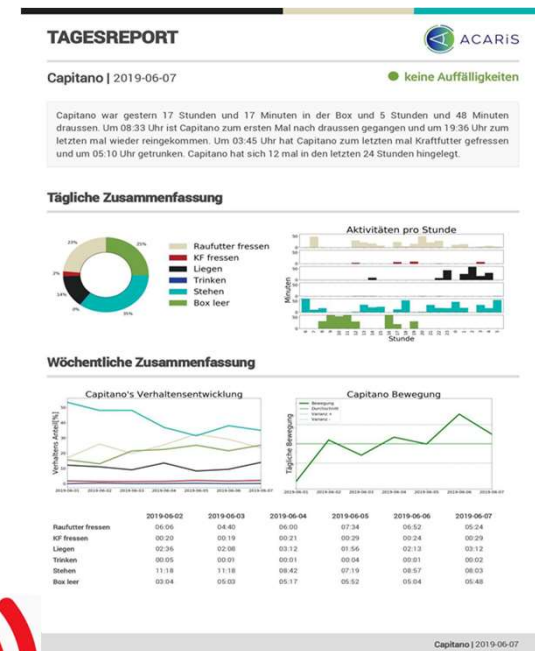

- ❖ Alle Kameras im eigenen Stall auf einen Blick
- ❖ Zugriff auf gespeicherte Bilder und Videos
- ❖ Ausführliche Tagesberichte
- ❖ Monitoring-Funktion ermöglicht die Auswertung von Verhaltensmustern mit Alarmfunktion