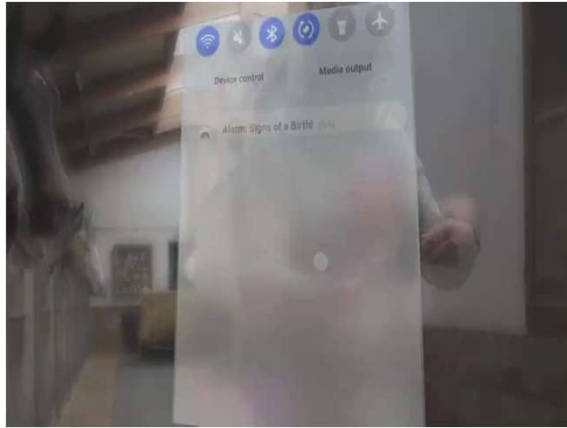

Geburtsalarm

Analysen

Technologie - Wie funktioniert der HORSE PROTECTOR?

Der **HORSE PROTECTOR** besteht im Kern aus einer künstlichen Intelligenz, kombiniert mit einer anwenderfreundlichen App, sowie einer speziellen hochauflösenden Infrarotkamera. Über die **ACARiS-App** erhalten Sie auch Gesundheits-, Sicherheits- und Geburtswarnungen.

HORSE PROTECTOR wertet das Geschehen im Sichtfeld in Echtzeit aus, ähnlich wie auch ein Mensch den Livestream betrachten würde. Aus dem Bildmaterial extrahiert die KI wichtige Faktoren wie beispielsweise Bewegungs- und Verhaltensmuster.